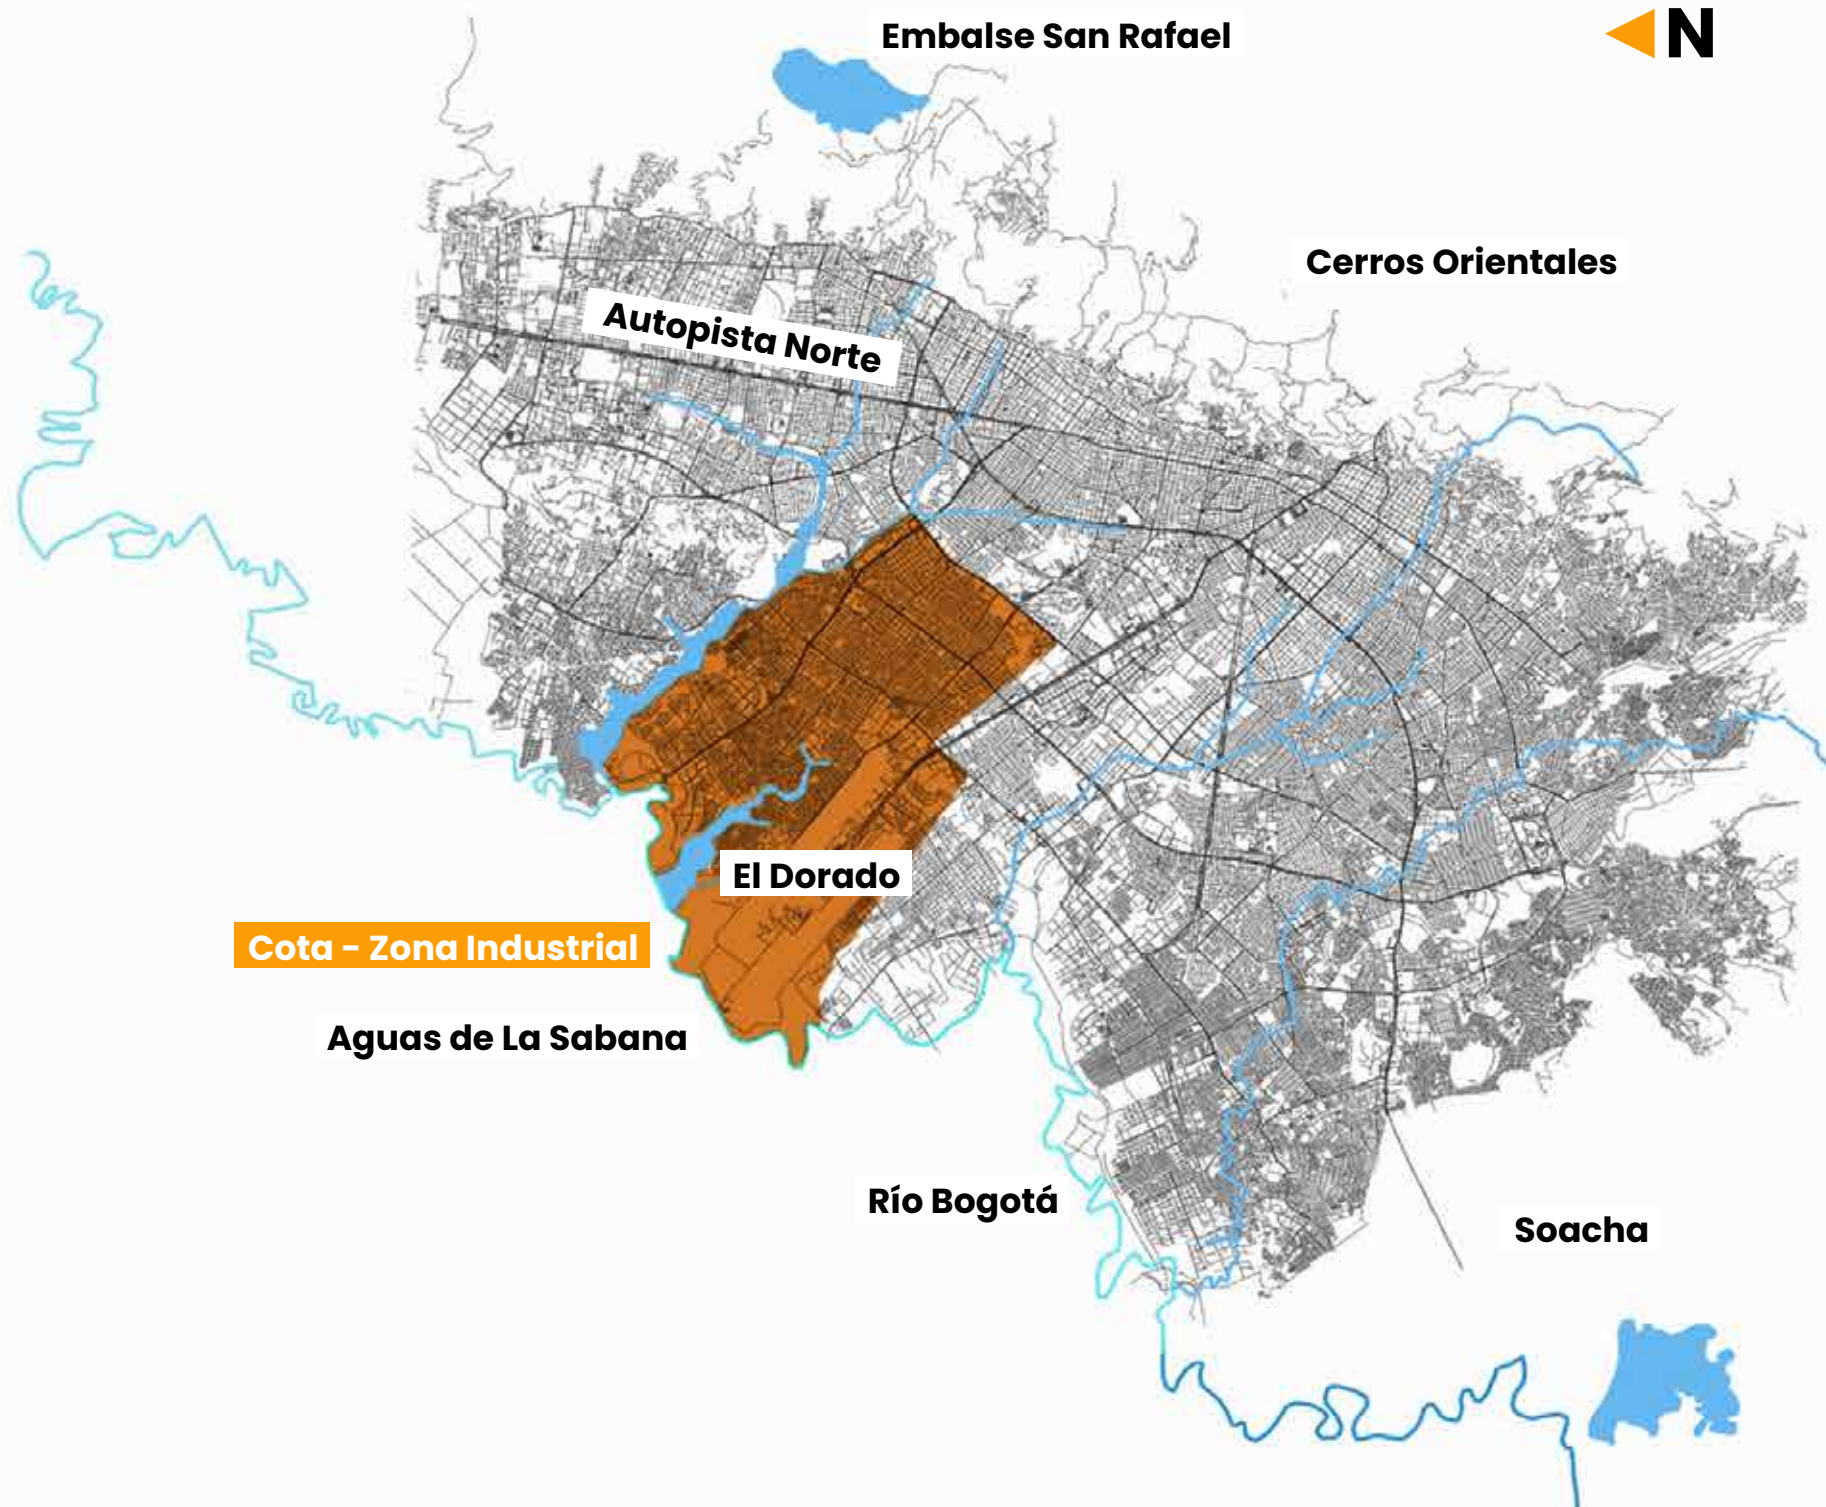

TUNJUELITO

- Escuela General Santander
- Tunal Antiguo
- Tunal Sector I
- Santa Lucía Sur.

USAQUÉN

- San Bernardo
- Escuela de Caballería II
- Santa Bárbara Alta
- Usaquén
- Escuela de Caballería
- Centro Norte Usaquén
- Santa Bárbara Central I y II
- Rincón de Santa Paula
- Santa Bárbara City Hall
- Santa Bárbara Central II Sector
- Santa Bibiana
- Escuela de Infantería
- Rincón del Chicó
- San Patricio
- Santa Ana Occidental
- Molinos Norte

- 1. ENGATIVÁ
- 2. FONTIBÓN

PUNTOS DE SUMINISTRO
 Aguas La Sabana
 (Zona Industrial Cota)

Entre calle 24 y calle 98, entre Avenida Ciudad de Cali (carrera 86) y límite río Bogotá
 Entre calle 26 y calle 95, entre carrera 68 y Avenida Ciudad de Cali (carrera 86)
 Zona industrial de Cota (ESP Aguas de La Sabana)