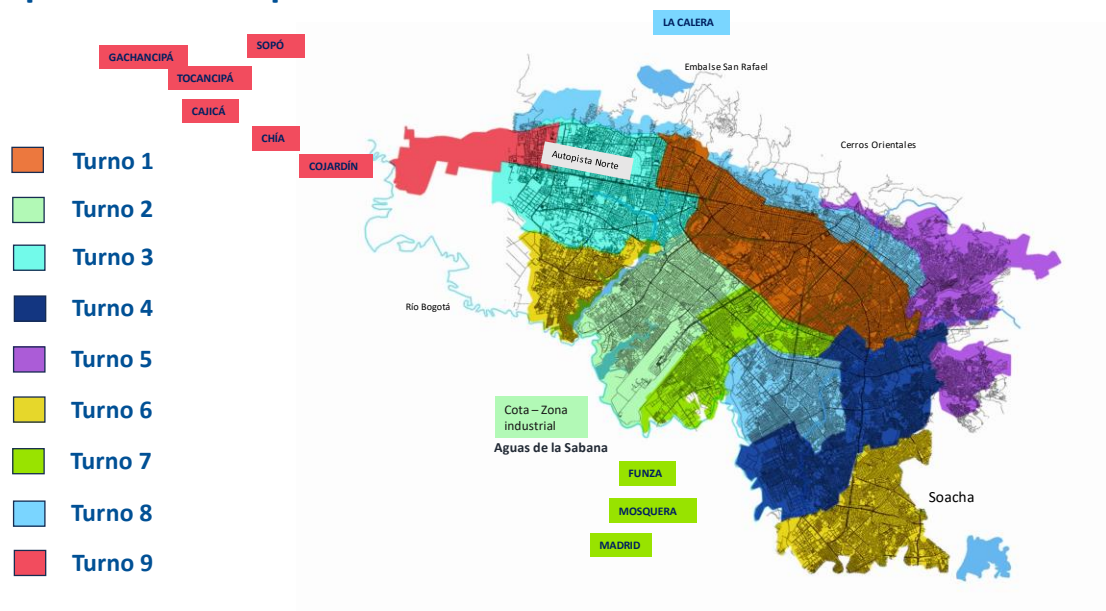

Toda la información acerca de las fechas, turnos, barrios y municipios donde se aplicará la medida de restricción del servicio podrá encontrarse en la página web www.acueducto.com.co, en la Acualínea 116, en las redes sociales de la EAAB y en “Chatico”, el agente virtual de la Alcaldía Mayor de Bogotá.

BOGOTÁ

Cuida hasta la última gota 

¡Conoce aquí las **zonas con restricción de agua** y **planifica tu consumo!**

Estimado usuario:

Los **embalses** que te abastecen de agua **están en niveles críticos** como consecuencia del fenómeno de El Niño. **Para evitar que el agua se agote** debemos hacer **restricciones del servicio**.