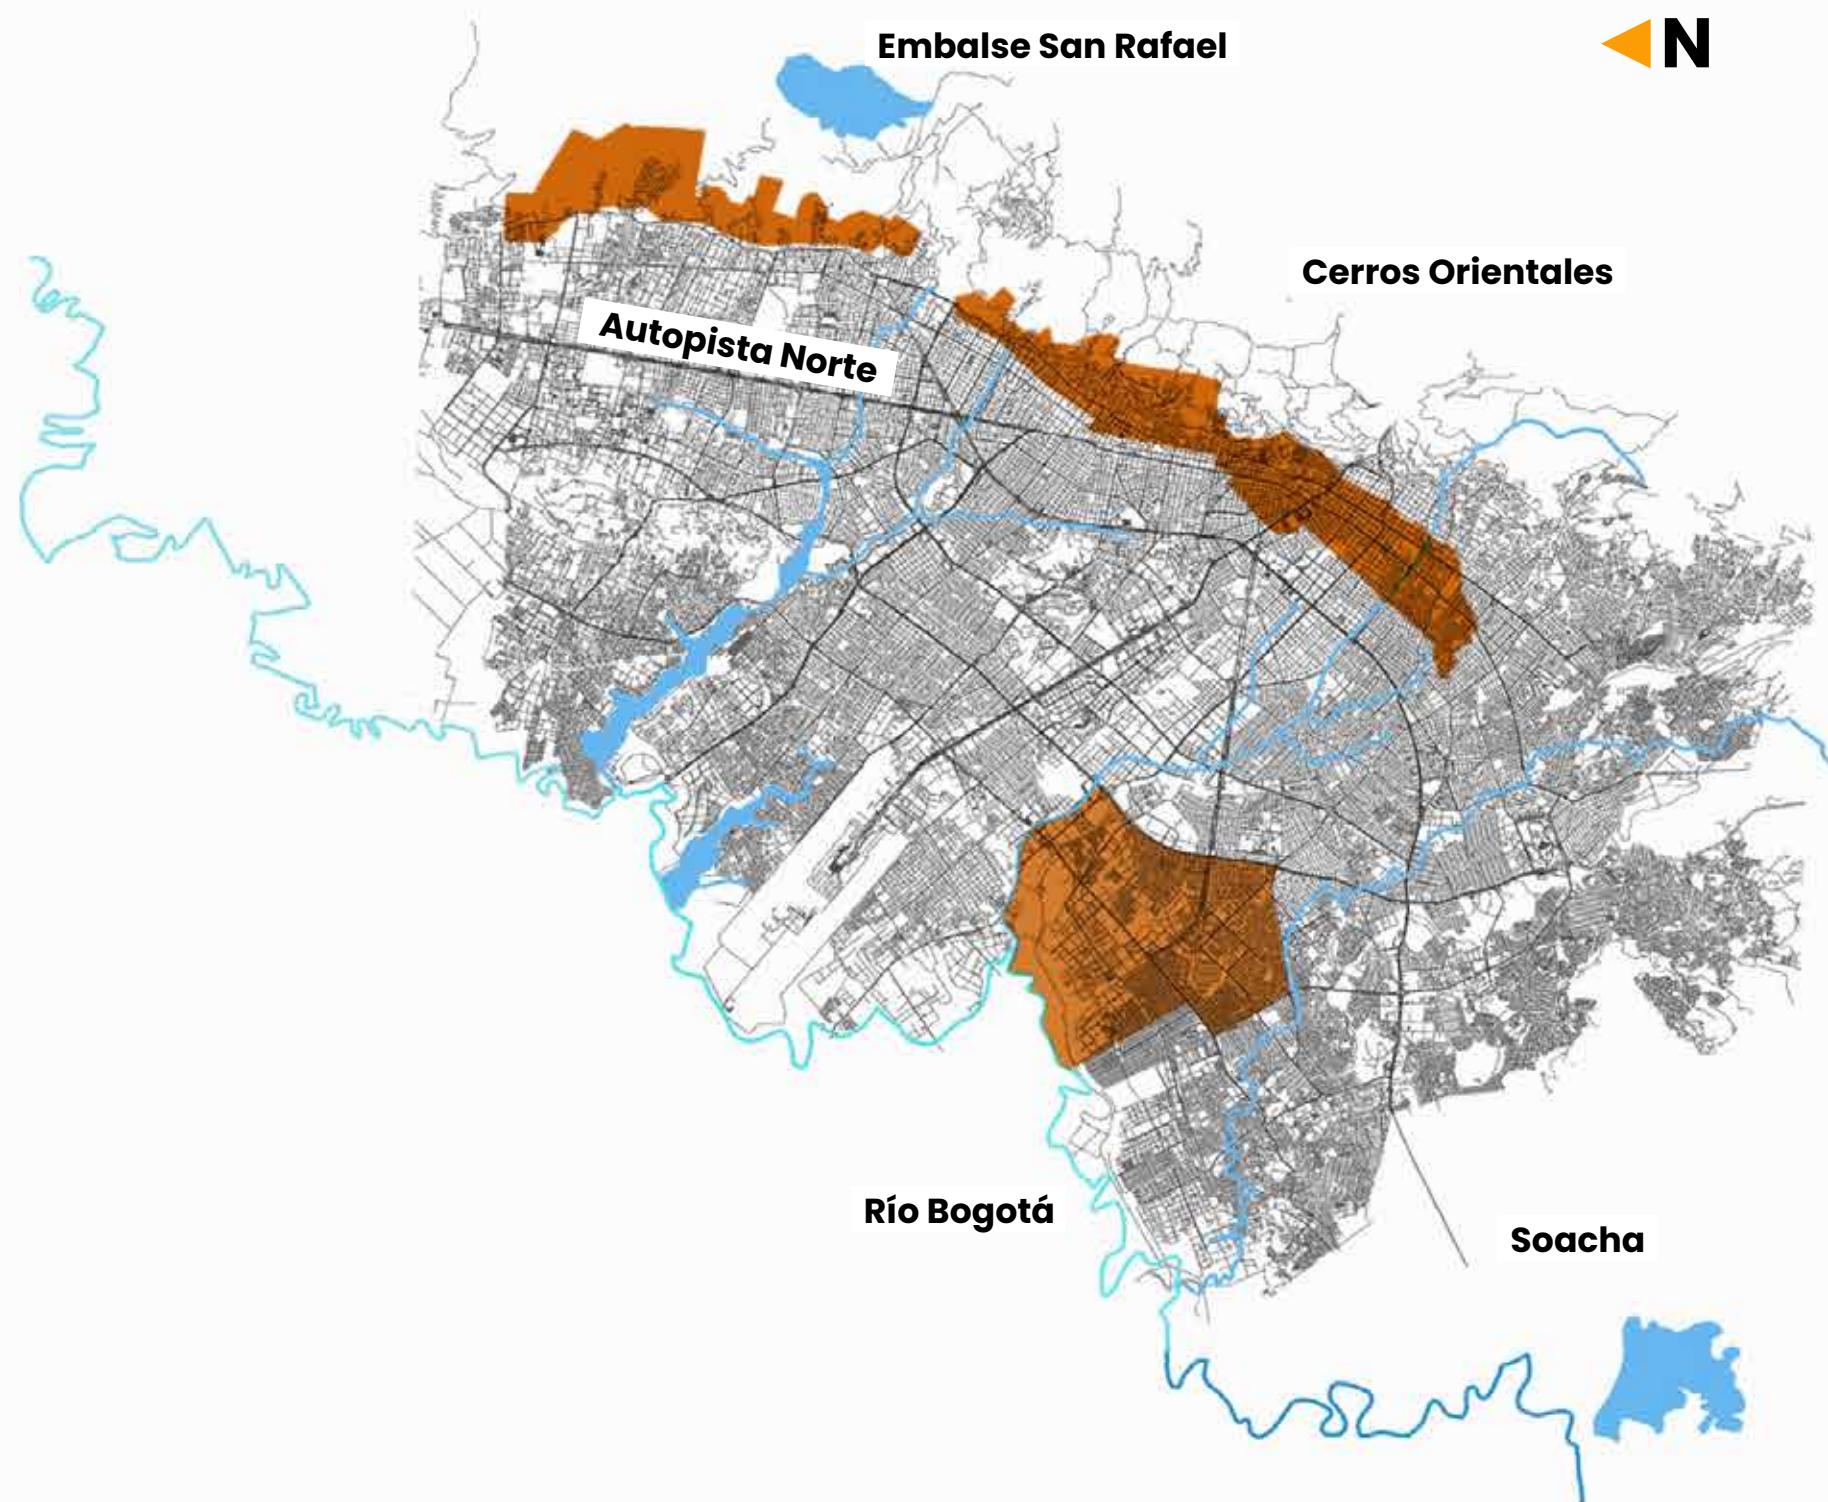

1. ANTONIO NARIÑO
2. BOSA
3. CHAPINERO
4. KENNEDY
5. LOS MÁRTIRES
6. RAFAEL URIBE URIBE
7. SAN CRISTÓBAL
8. SANTA FE
9. USAQUÉN

PUNTOS DE SUMINISTRO

- La Calera
- Arboretto

Entre calle 26 y 193, entre carrera 7 y límite oriental ciudad
 Entre calle 72 y 100, entre carrera 7 y 13
 Entre calle 26 y 72, entre carrera 7 y 17
 Entre calle 6 y 26, entre carrera 2 y Avenida NQS
 Entre calle 35Sur y calle 6, entre carrera 2 y 25
 Entre calle 10 y 6Sur, entre carrera 5 y límite oriental Ciudad
 Entre calle 11Sur y Diagonal 15Sur, carrera 18Este y límite oriental ciudad
 Entre calle 16C y río Tunjuelo, entre Avenida Boyacá y Ciudad de Cali
 Entre calle 16C y calle 43Sur, entre Avenida Ciudad de Cali y río Bogotá
 Puntos de suministro a La Calera y Arboretto