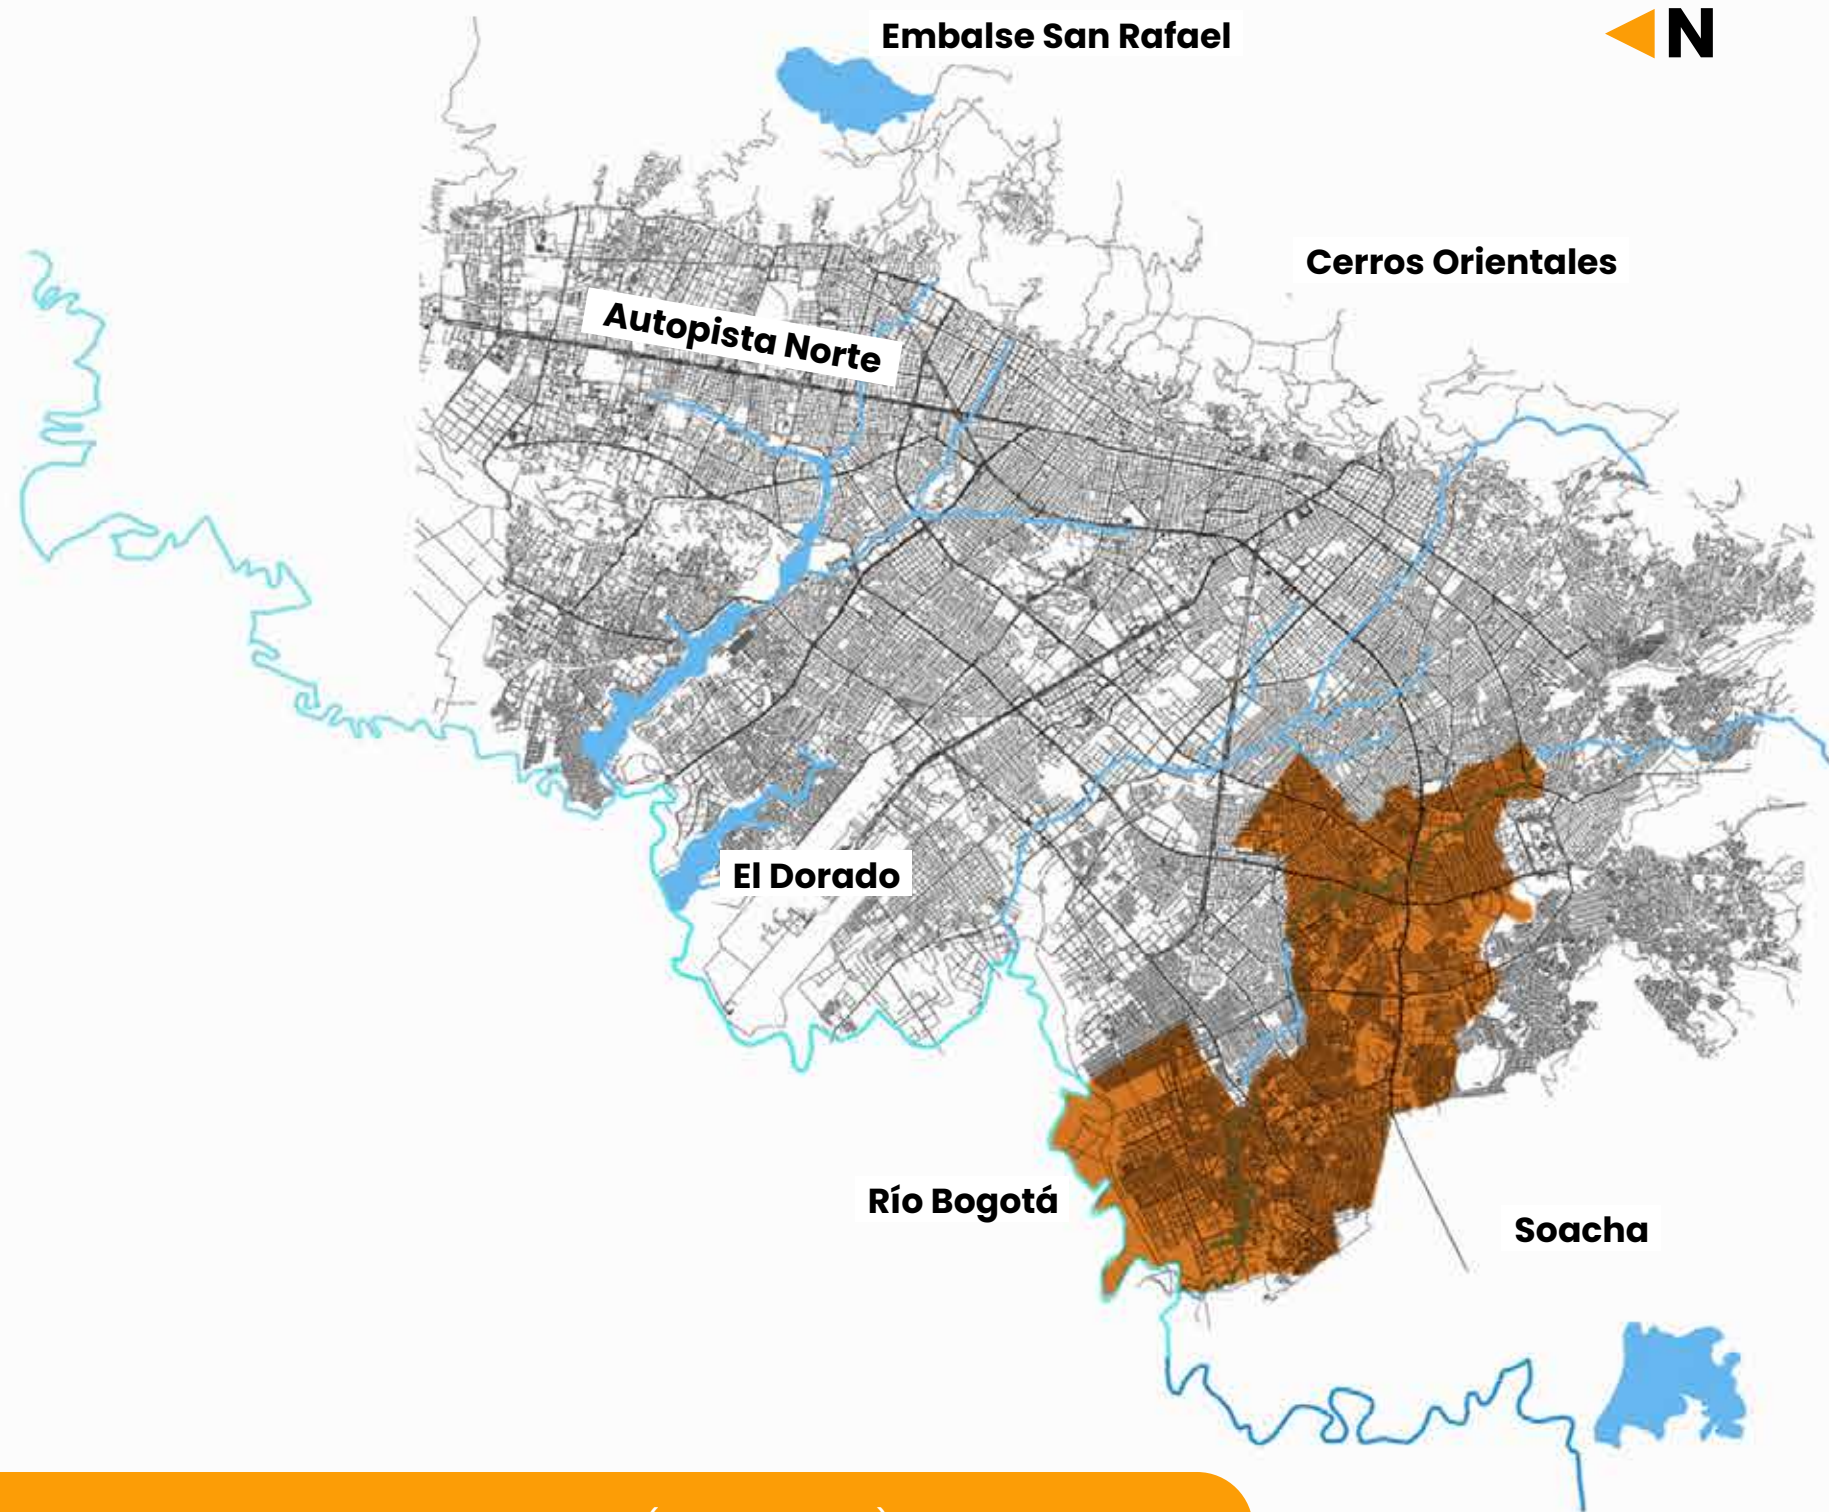

1. BOSA
2. CIUDAD BOLÍVAR
3. KENNEDY
4. PUENTE ARANDA
5. TUNJUELITO

Entre calle 43 sur y 92 sur, entre Avenida Ciudad de Cali (CARRERA 86) y río Bogotá
Entre diagonal 61 Sur y calle 69C sur, entre transversal 19A y carrera 45
Entre autopista sur y carrera 45, entre calle 68 sur y diagonal 81 sur
Entre Avenida Ciudad Cali (carrera 86) y Autopista Sur, entre Río Tunjuelo y carrera 77H
Entre Río Tunjuelo, Avenida Boyacá y diagonal 68 sur
Entre Avenida 1 Mayo y Autopista Sur, entre Avenida Boyacá y carrera 51 "

Localidad / Municipio

Barríos

BOSA

• Casa Grande 3 • Kasay Etapa 1 y 2 • Recreo Reservado 1 • Escocia Rural • Finca La Esperanza • Santa Mónica Etapa 1 y 2 • Laureles III • Recreo de Los Ángeles 1 y 2 • El Toche • Casa Grande 2 • Quintas del Recreo etapa 6 • Villa Dolly • Holanda I Sector • El Portal I y II Sector • Porvenir Parcela 33 • Urbanización El Tanque • Porvenir III • El Progreso II sector • Cementerio Jardines Apogeo • San Pedro II Sector A • Villa Magda • El Libertador • Piamonte II Sector • La Florida IV Sector • San Antonio de Escocia • Argelia II • El Llano de Bosa • Chicó Sur • Betania • Brasil II Sector • La Vega de San Bernardino Bajo • El Triunfo • El Llanito • Brasilia La Estación • San Judas La Estación • Las Margaritas • San Pablo II Sector • La Azucena Mz. B • Nueva Granada • Carlos Alban Holguín Nueva Granada • Urbanización José María Carbonell • El Recuerdo San Bernardino	• San Bernardino Sector II • El Recuerdo • El Rincón de Bosa • San Joaquín • San Jorge • San Jorge II • La Estación Bosa • Piamonte I Etapa • La Amistad Bosa • Villa Nhora • Andalucía II • La Estación Areneras • Villa Bosa • Tierra Gratis • Mitrani • Nueva Granada V Sector • Carlos Alban Sector Israelita • Villa Anni Bosa Naranjos • El Llano Sector Fandino • Nueva Granada II Sector • Nueva Granada II Sector Tiboli • La Concepción II Sector • El Porvenir San Bernardo • La Concepción • San Javier • Diamante Sur • Ciudadela La Libertad II • Villas del Progreso • San Antonio • La Libertad III Sector • Bosa Nova El Porvenir • San Antonio • Hortelanos de Escocia • Holanda • Holanda III Sector • Brasil Sector San Jorge • Villas del Progreso • Villa Alegre • Villa Alegría • Escocia IV Sectores I-II-III • Villa Nora II • Andalucía • Escocia IX	• Brasilia III Sector • Brasilia II Sector • Brasilia I Sector • Villa de Los Comuneros • Brasil II 2a. Etapa • El Jazmín Sector El Triángulo • La Independencia II sector • José Antonio Galán • Holanda II Sector • S.C Bosa • Villa de Suaita • El Sauce • Los Sauces • La Esmeralda • Rincón Campestre • La Paz San Ignacio Las Vegas • La Paz • El Paraíso • Nueva Escocia • Danubio III • La Palma • Escocia VII • Escocia V • Bosa Nova • Bosa Nova II Sector • Altamira Bosa Linda • Los Héroes de Bosa • El Rodeo Sector Bosa Nova • El Porvenir Parcela 17 A- 17 B • Brasil El Lago • Bosa Brasil • S.C San Bernardino Potreritos • Brasil Materas Acacias San Jorge • El Porvenir sector Brasil • Nueva Esperanza • Brasil Sector Barreto • Villa Nubia • San Bernardino Sector Villa Emma • La Estación Distrital de Finca Raíz • Monte Carlo • Berlín de Bosa La Libertad III • Azucena