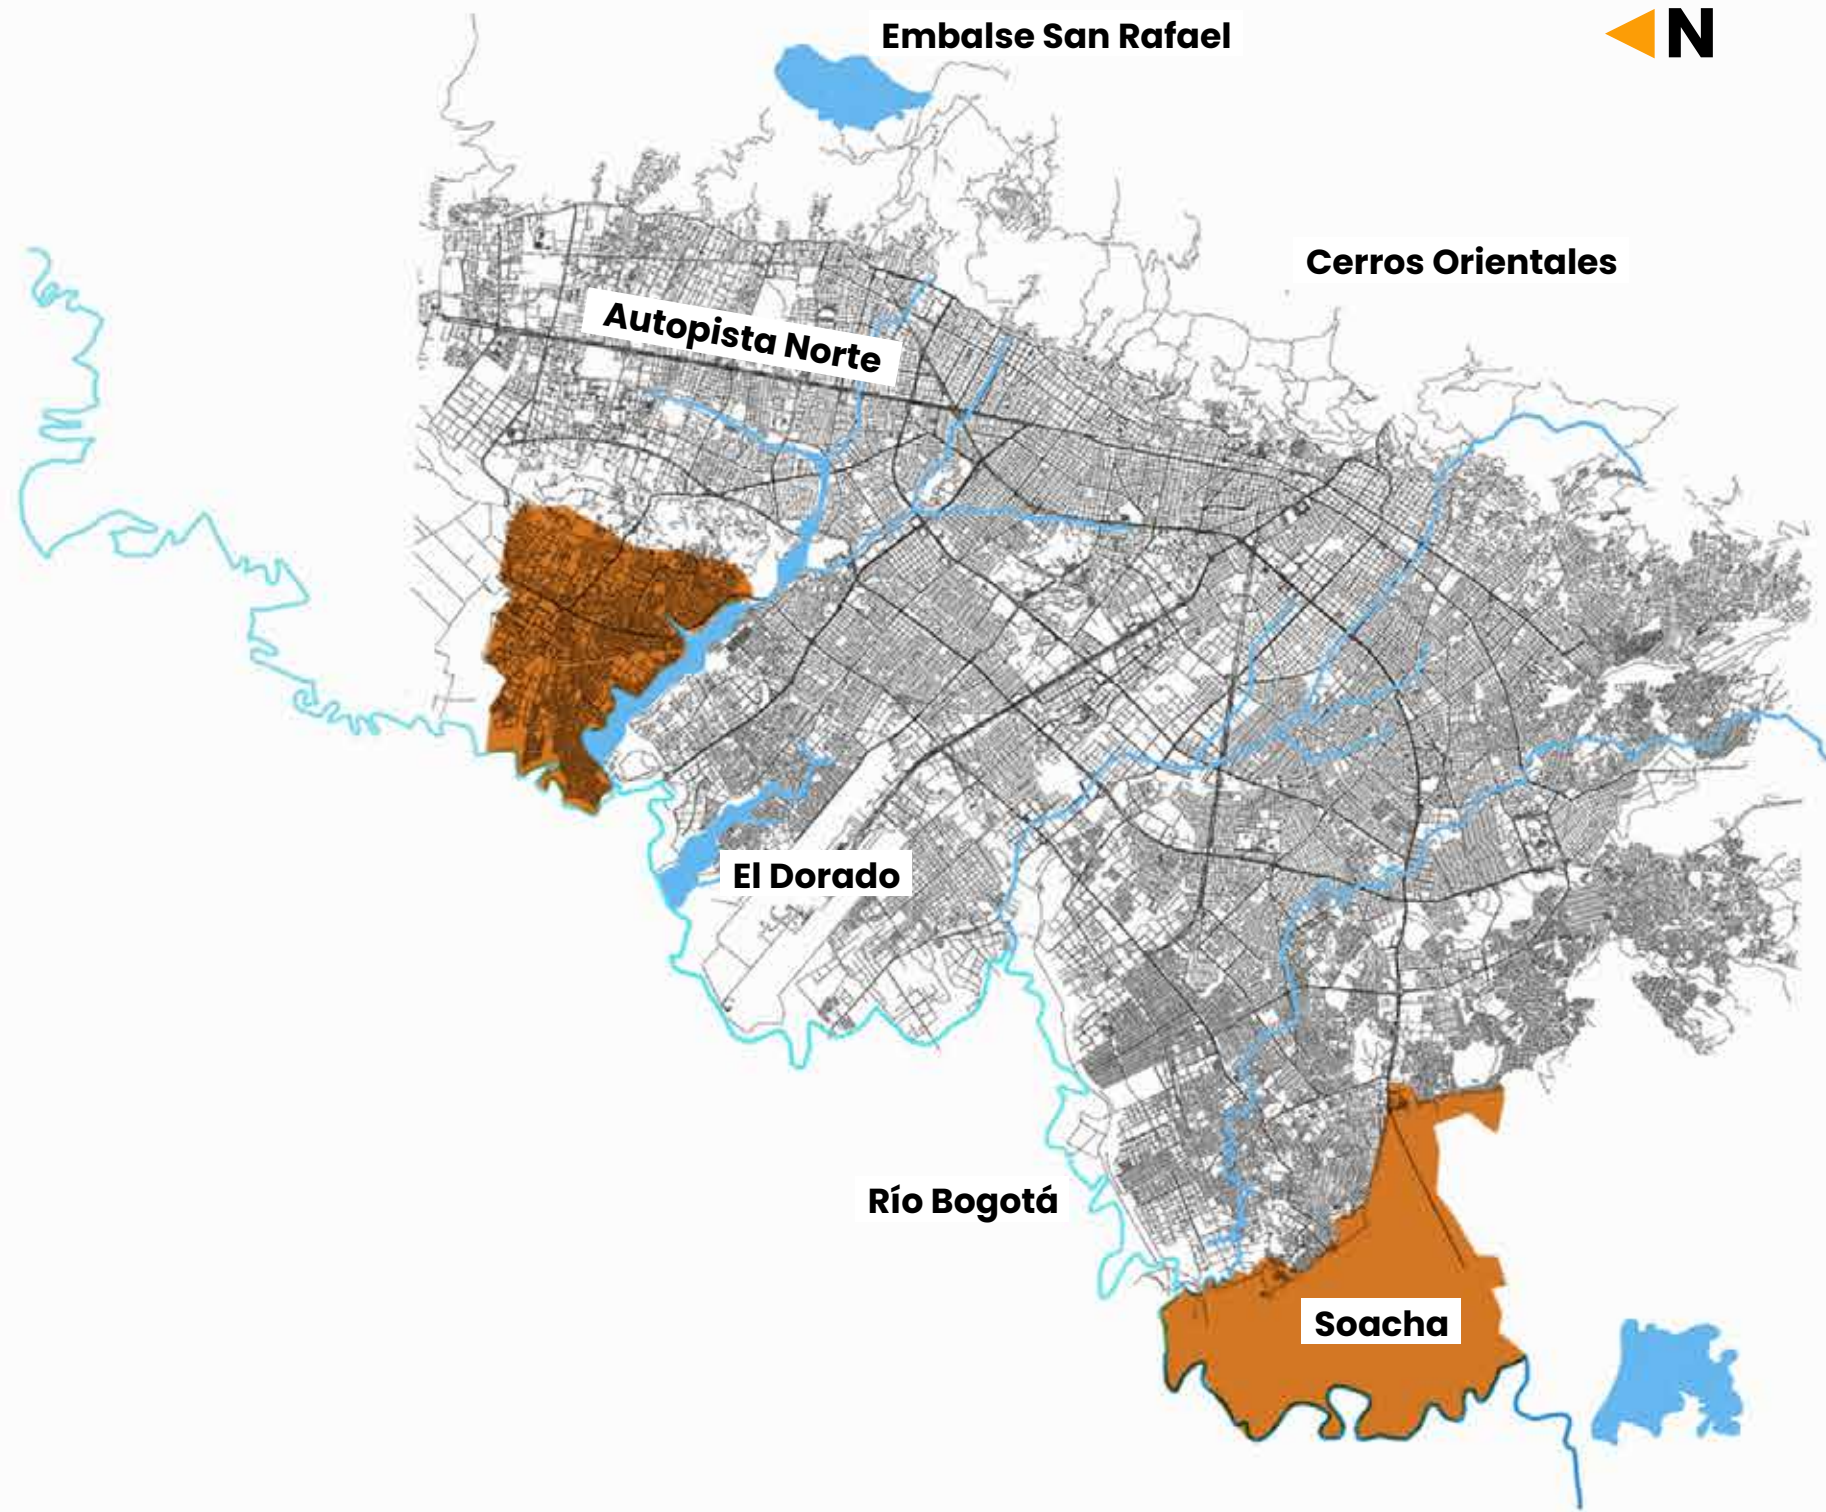

TUNJUELITO

- Meissen

- 1. SUBA
- 2. SOACHA

PUNTOS DE SUMINISTRO
Soacha

Entre río Bogotá, carrera 92 y Avenida Suba
Entre carrera 88A y río Bogotá, entre calle 99 y Avenida Suba
Localidad de Soacha

Localidad / Municipio