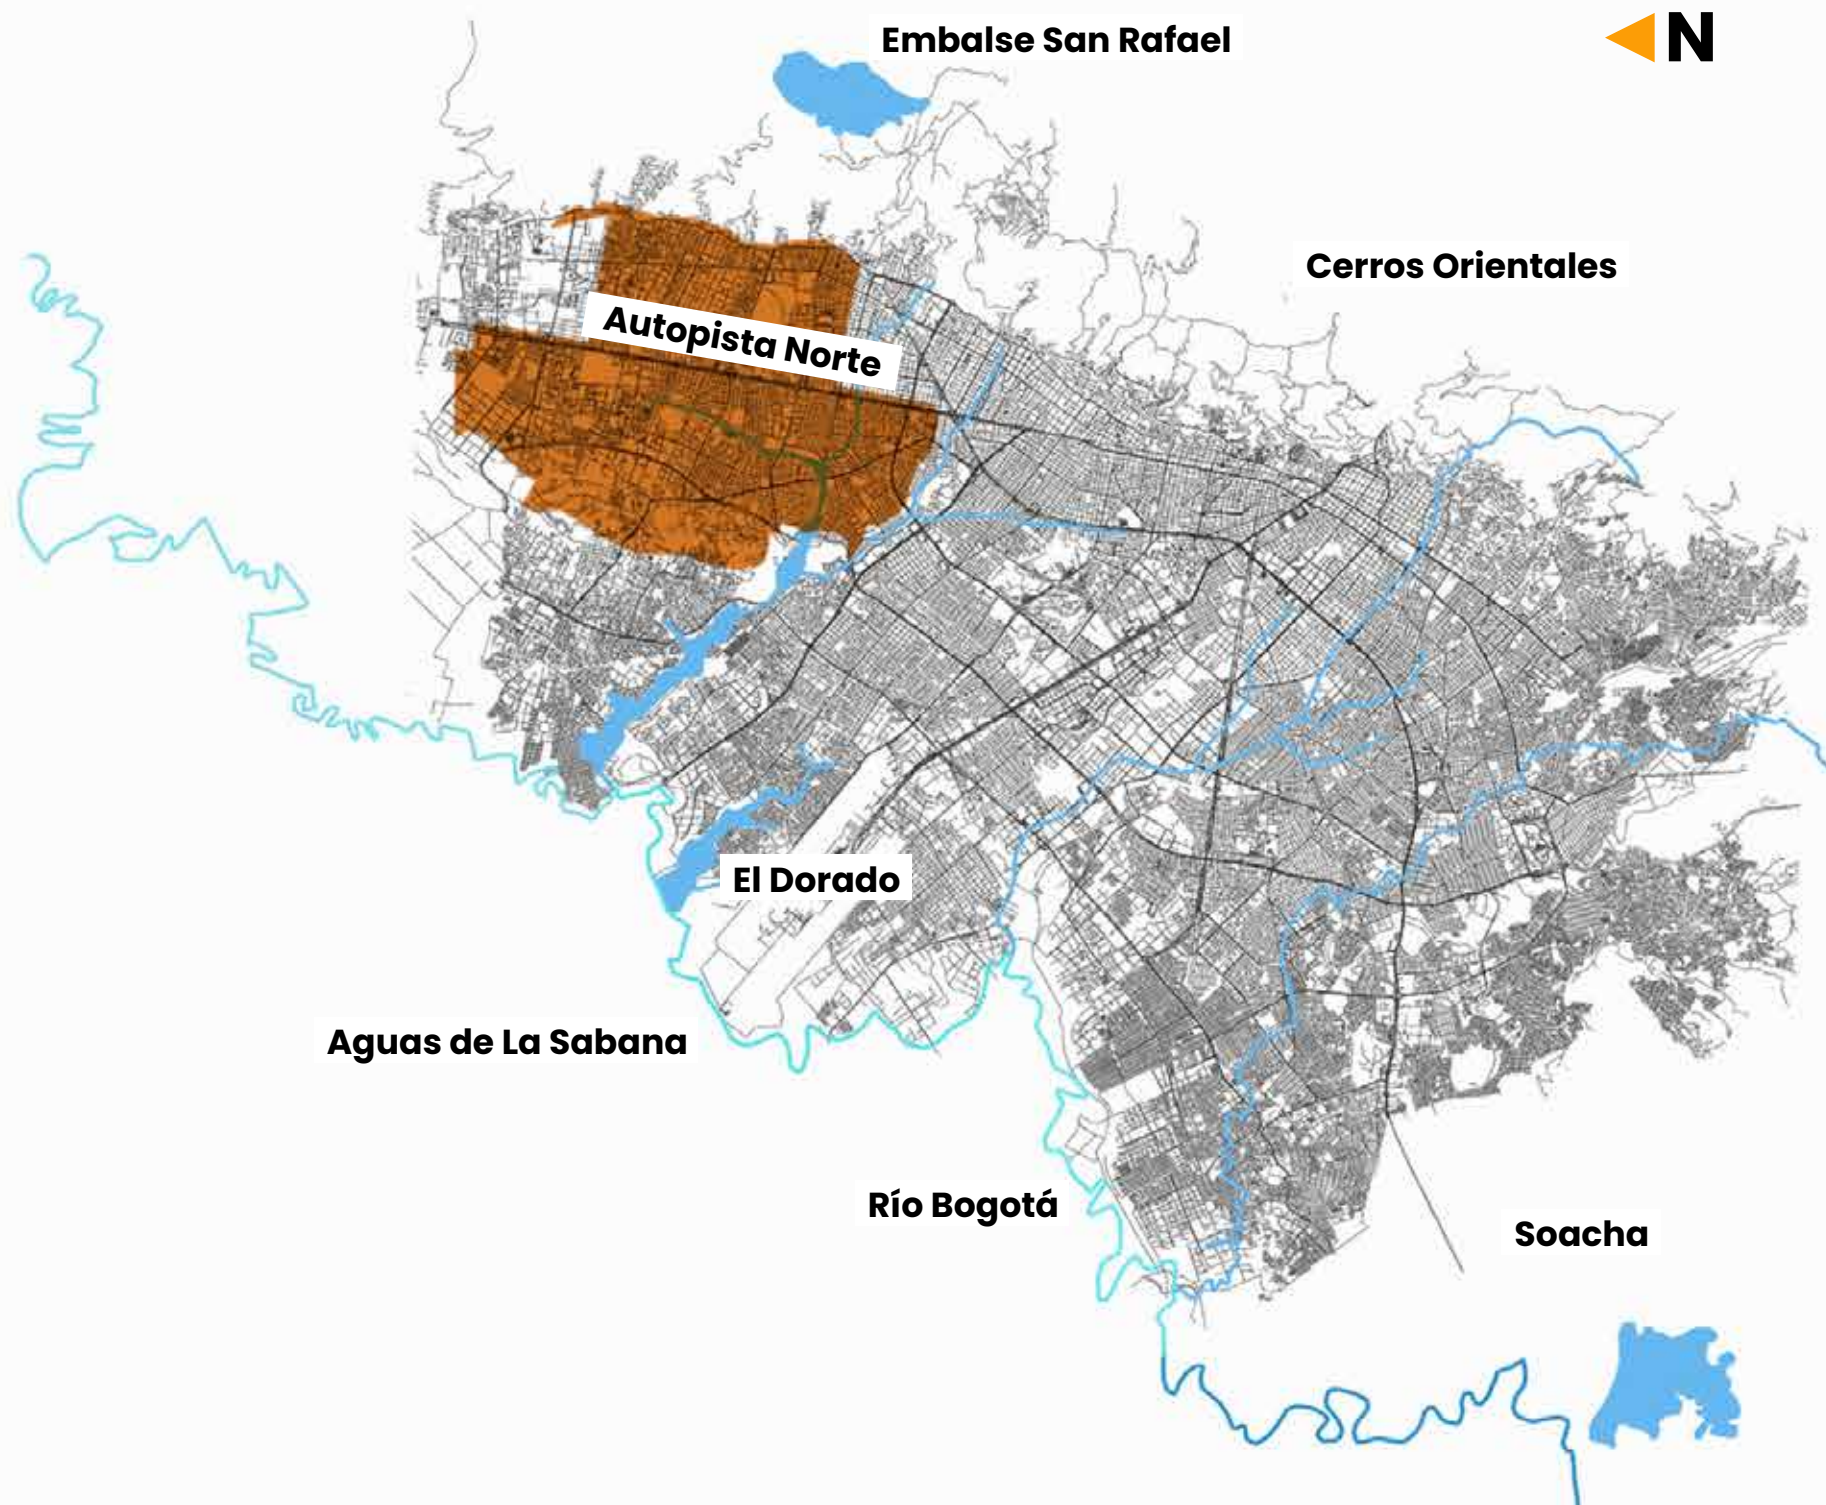

1. BARRIOS UNIDOS
2. SUBA
3. USAQUÉN

Entre calle 95 y calle 201, Autopista Norte (carrera 20) y carrera 75
Entre calle 127 y 170, entre carreras 75 y 91"

Localidad / Municipio

Barríos

BARRIOS UNIDOS

• Los Andes - Vizcaya II sector • Rionegro • La Castellana - Urbanización Paseo de La Castellana • La Castellana - Villa Calazans • Los Andes	• La Castellana Occidental • Los Andes - Urbanización Malta • Los Andes - Urbanización Calle Cien • La Castellana - José María Carbonel	• La Castellana • Los Andes - Urbanización Teusacá • Los Andes - Vizcaya III Sector • Urbanización Mendiguaca

SUBA

• Gilmar • Altos de Chozica - Urbanización Otraparte • Ciudad Jardín Norte • Los Arreboles • Urbanización Compostela • Villa Julia • Urbanización del Monte • El Pinar (Predio) • Urbanización Los Tilos • Ciudadela El Poblado • La Esmeralda (Predio) • El Rincón de Iberia • La Almería • Suba Urbano • El Batán - Belomar • S.C. Tuna Alta • Calima Norte • Urbanización San Rafael Norte I • Torres de San Francisco • S.C. Altos de Chozica • Urbanización Arcos de Cantalejo • Ciudad Hunza • Niza Suba - Bosques de Álava • Serranías de Suba • Casa Blanca I • Cantalejo Portal de San Diego • Altos de Chozica - La Judea • Prado Centro • Urbanización El Coquimbo • Rincón de Cantalejo	• El Cucharó • Urbanización El Bosque • Britalia - Las Mercedes • Cantalejo Sector Alejandría • Quinta Reyes • Prado Veraniego • Vereda Suba Cerros - Mirador del Espino • Urbanización Nogales de La Colina • Urbanización La Zerreuela • Prado Veraniego Norte - Urbanización Nuevo Horizonte • Prado Veraniego Sur • Urbanización La Floresta Reservada • Prado Sur • Mirandela (La Cartaja) • Piedra Herrada • Cantalejo • Urbanización Picadelly • Urbanización Ambalo • Niza Norte - Sotileza • Rincón del Karmel • Urbanización Nueva Alsacia • El Progreso • Bella Vista • Ciudad Hunza - La Esperanza I • Bosque de Gratamira I y II • La Aguadita I y II • Sevilla Portales del Norte • Urbanización Los Eliseos	• Urbanización Pinos de Britalia • Andes Norte - Quintanilla de La Flora • Portales del Norte Urbanización San Pedro • Britalia - Las Margaritas • Urbanización Alamedas de San Diego • San José del Prado - Villa Gorda • La Esmeralda • El Rincón de Las Villas • Arluz La Manuelita • Britalia • Urbanización La Chocita • Guicani • Urbanización Balcón de Suba • Quinta Bariloche • Riviera Norte • Mazurén • Britalia - El Pijao de Oro • Urbanización San Diego • Britalia San Diego • Niza Suba - Villavaduz • San Felipe Ciudad Jardín Norte • El Jordán • La Esperanza 2 • Niza Suba - Urbanización Balcón del Lindaraja • La Flor Ciudad Hunza