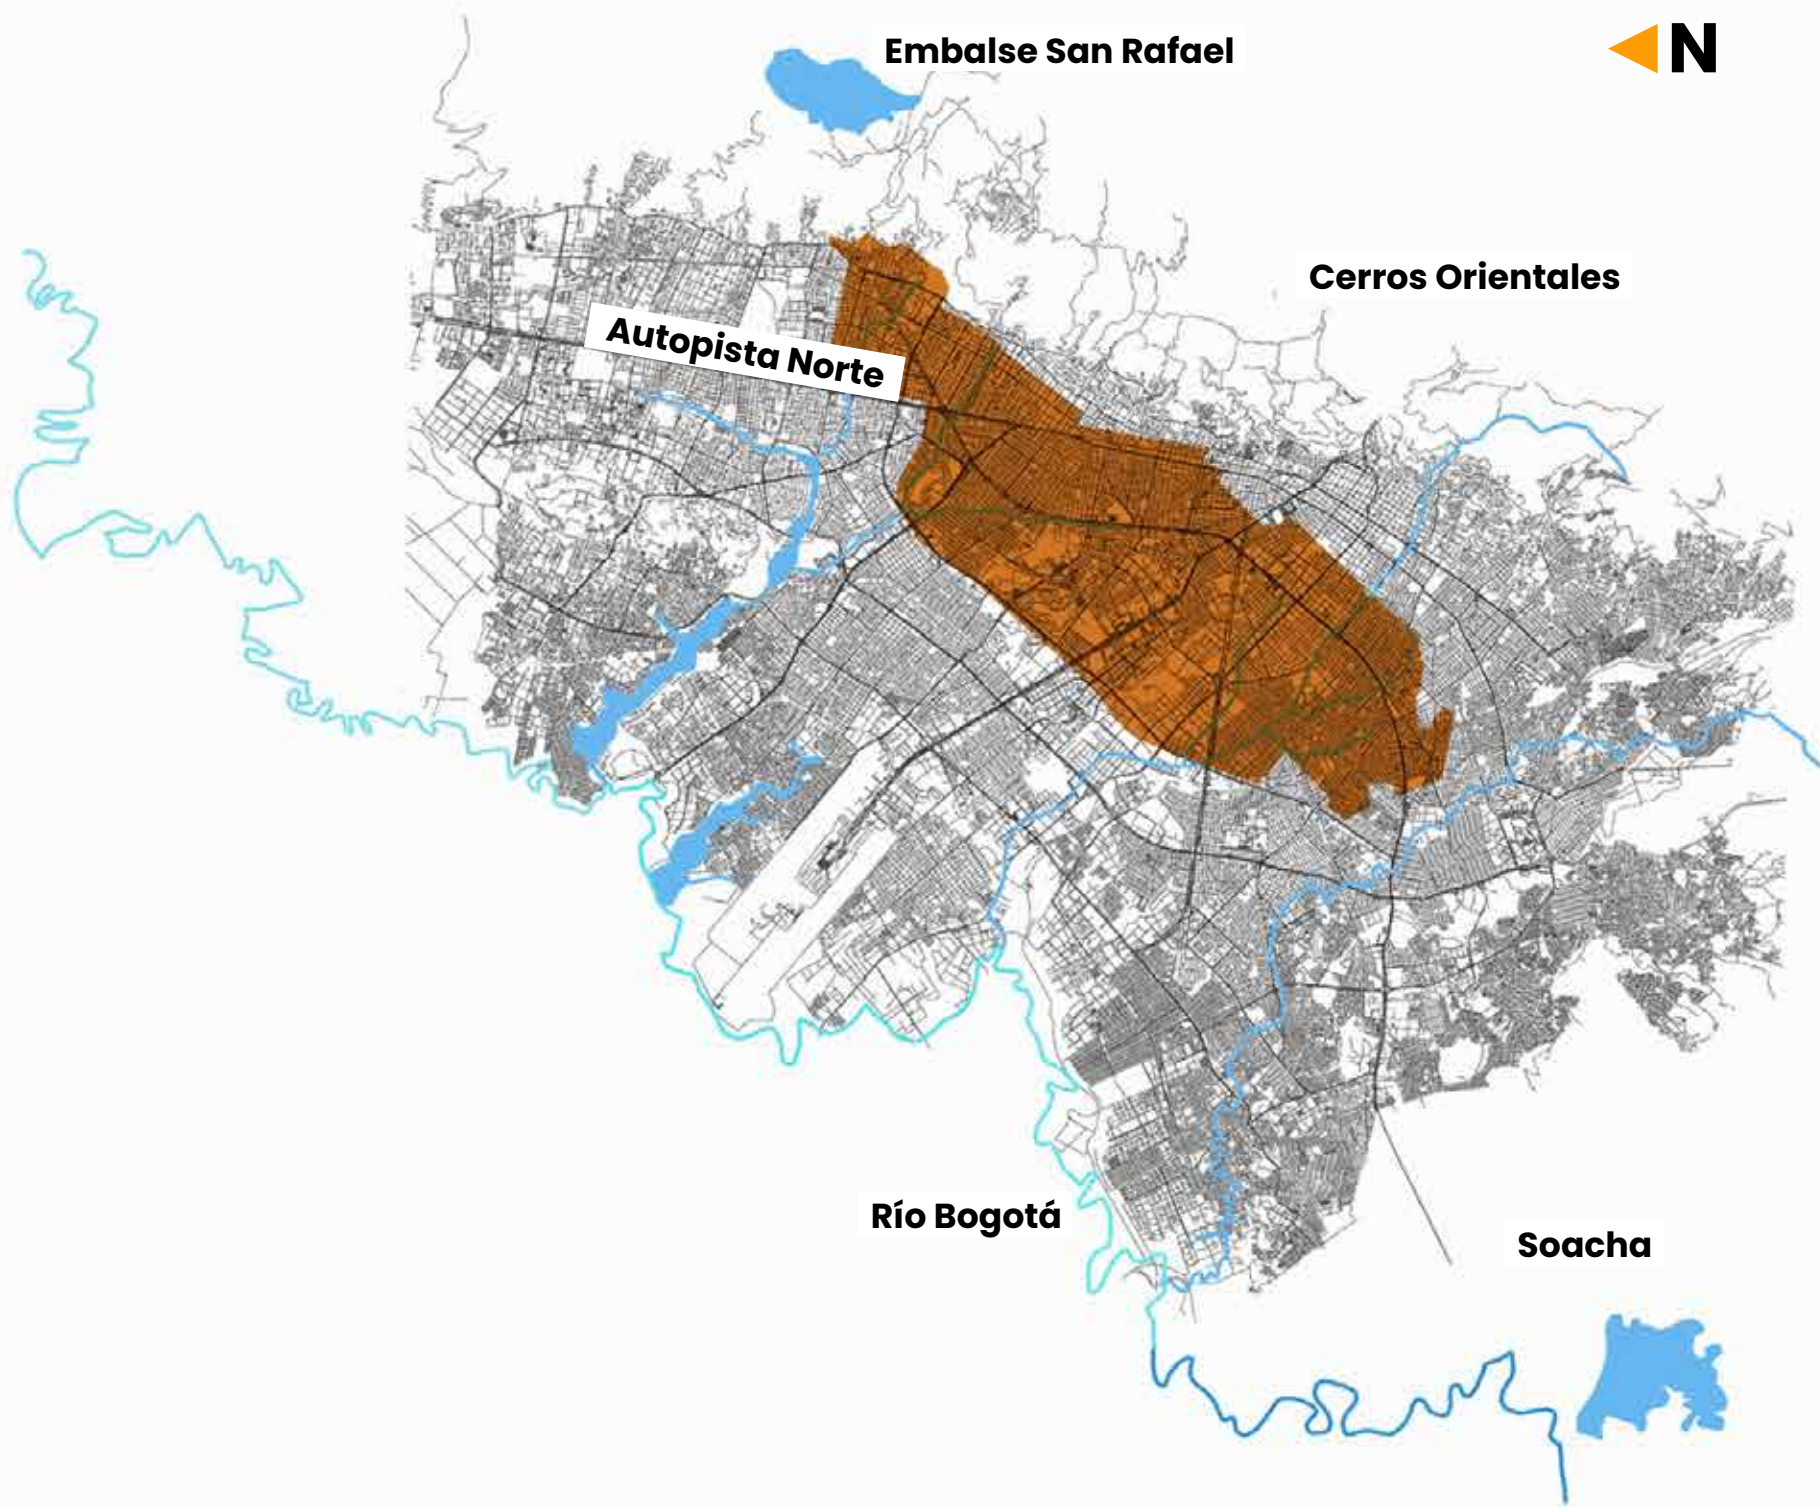

Si tienes dudas sobre los turnos, te invitamos a consultar en nuestras redes sociales o en www.acueducto.com.co

#JuntosPorElAgua

acueducto
AGUA Y ALCANTARILLADO DE BOGOTÁ

1. ANTONIO NARIÑO
2. BARRIOS UNIDOS
3. CHAPINERO
4. LOS MÁRTIRES
5. PUENTE ARANDA
6. RAFAEL URIBE URIBE
7. SANTA FE
8. TEUSAQUILLO
9. TUNJUELITO
10. USAQUÉN

Entre calle 116 y calle 85, entre carrera 2 y carrera 45
 Entre calle 85 y calle 53, entre carrera 7 y carrera 45
 Entre calle 85 y calle 26, entre Avenida Caracas (carrera 14) y carrera 68
 Entre calle 26 a calle 44Sur, entre carrera 6 y carrera 68